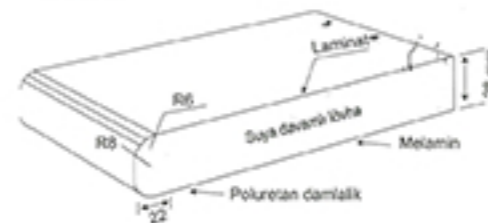

Bute

Parlaq

Dəzgahlıq künc

Ölçülər

Model	Dönmə dərəcəsi	Eni (mm)	Uzunluğu (mm)	Qalınlığı (mm)
A.....	180	600	2400	28
C.....	180	600	2400	30

emba panel