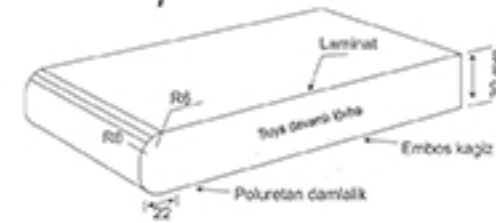

Bute

Parlaq

Dəzgahlıq künc

Ölçülər

Model	Dönmə dərəcəsi	Eni (mm)	Uzunluğu (mm)	Qalınlığı (mm)
A.....	180	600	2400	28
C.....	180	600	2400	30

emba panel