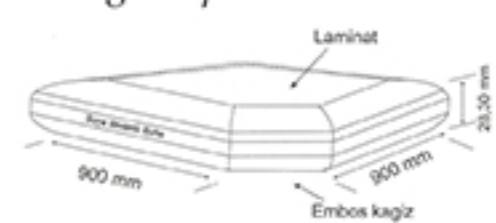

Bute

Parlaq

Dəzgahlıq künc

Ölçülər

Model	Dönmə dərəcəsi	Eni (mm)	Uzunluğu (mm)	Qalınlığı (mm)
A.....	180	600	2400	28
C.....	180	600	2400	30

emba panel