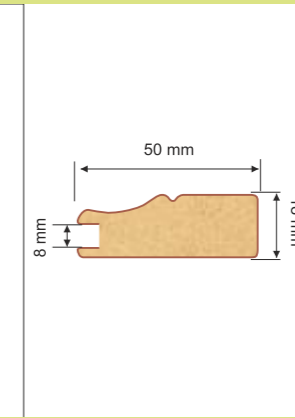

1850 (01)

PROFİL ÖLÇÜLƏRİ

EN	UZUNLUQ	QALINLIQ	ARALIQ
50 mm	2800 mm	18 mm	8 mm

1850 (02)

PROFİL ÖLÇÜLƏRİ

EN	UZUNLUQ	QALINLIQ	ARALIQ
50 mm	2800 mm	18 mm	8 mm

1850 (04)

PROFİL ÖLÇÜLƏRİ