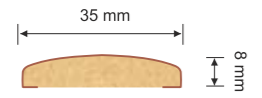

EN	UZUNLUQ	QALINLIQ	ARALIQ
50 mm	2800 mm	18 mm	8 mm

2250

PROFİL ÖLÇÜLƏRİ

EN	UZUNLUQ	QALINLIQ	ARALIQ
50 mm	2800 mm	22 mm	8 mm

2260

PROFİL ÖLÇÜLƏRİ

EN	UZUNLUQ	QALINLIQ	ARALIQ
60 mm	2800 mm	22 mm	8 mm

Profillər

0820

PROFİL ÖLÇÜLƏRİ

EN	UZUNLUQ	QALINLIQ
20 mm	2800 mm	8 mm

1060

PROFİL ÖLÇÜLƏRİ

EN	UZUNLUQ	QALINLIQ
60 mm	2800 mm	10 mm

0835

PROFİL ÖLÇÜLƏRİ

EN	UZUNLUQ	QALINLIQ
20 mm	2800 mm	8 mm

2235

PROFİL ÖLÇÜLƏRİ

EN	UZUNLUQ	QALINLIQ	ARALIQ
35 mm	2800 mm	22 mm	16 mm

1670

PROFİL ÖLÇÜLƏRİ

EN	UZUNLUQ	QALINLIQ
70 mm	2800 mm	16 mm

Üzlənmiş Lövhlərin rəng spektri