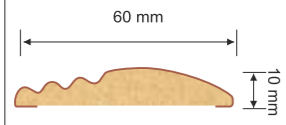

0820

PROFİL ÖLÇÜLƏRİ

EN	UZUNLUQ	QALINLIQ
20 mm	2800 mm	8 mm

1060

PROFİL ÖLÇÜLƏRİ

EN	UZUNLUQ	QALINLIQ
60 mm	2800 mm	10 mm

0835

PROFİL ÖLÇÜLƏRİ

EN	UZUNLUQ	QALINLIQ
20 mm	2800 mm	8 mm

2235

PROFİL ÖLÇÜLƏRİ

EN	UZUNLUQ	QALINLIQ	ARALIQ
35 mm	2800 mm	22 mm	16 mm

1670

PROFİL ÖLÇÜLƏRİ

EN	UZUNLUQ	QALINLIQ
70 mm	2800 mm	16 mm

Üzlənmiş Lövhlərin rəng spektri