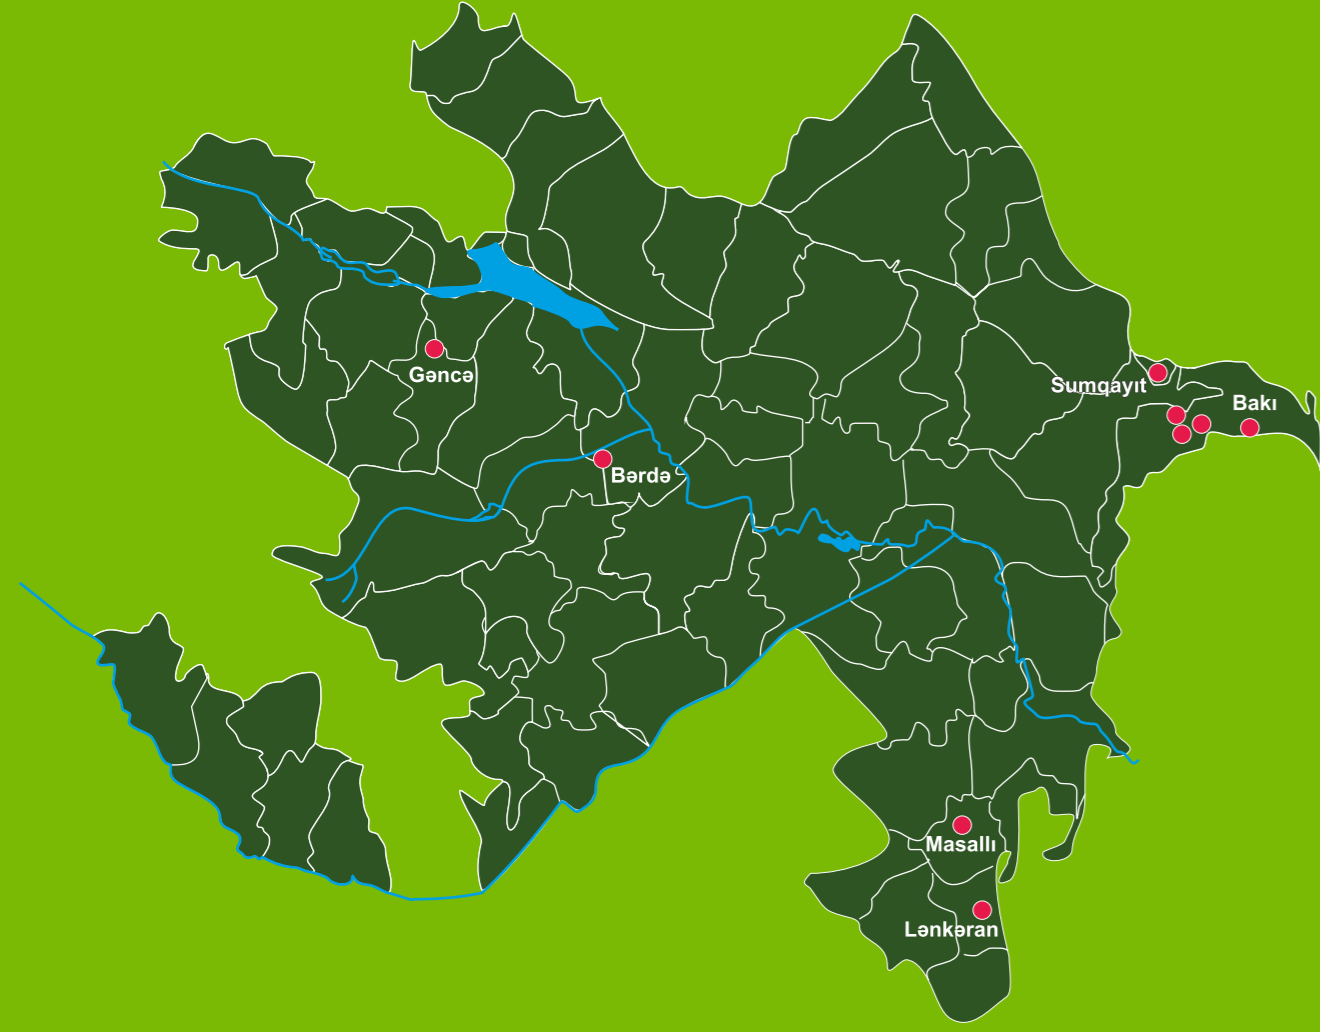

emba panel

Birlikdə inkişaf edək!

Birlikdə inkişaf etməyə, Azərbaycan mebelinin rəqabət qabiliyyətini birlikdə yüksəltməyə çağırırıq. Dünyada ölkəmizin mebelini yüksək səviyyədə təmsil etmək Azərbaycanda mebel sektorunun inkişafı ilə mümkündür. Sektorun inkişafı isə onun əhatə etdiyi bütün şirkətlərin inkişafından asılıdır. Azərbaycan mebeli imicinin yüksəldilməsi istiqamətində fəaliyyətinizdə Sizlərə kömək etməyə daima hazırıq.

Bizimlə əməkdaşlıq etmək, Sizə mebel istehsalında istifadə olunan ekoloji cəhətdən təmiz, beynəlxalq standartlara cavab verən bütün xammal və aksesuarları tələb etdiyiniz miqdar və zamanda tədarük imkanı verəcək.

Yeni rəng spektri!

İnkişaf etmək üçün mebel sənayesindəki yeni trendləri izləməli və onlardan kənar qalmamalıyıq. Yeniliklərdən faydalana bilməyiniz üçün mebel istehsalımızda istifadə etməyə başladığımız yeni rənglərlə üzlənmiş lövhələri Sizlərə də təklif edirik.

Satış Şəbəkəsi:

Bakı şəh., Müzəffər Nərimanov küç.,2072 (Dərnağül bazarı)
Tel.: 050 245-97-23, 050 223-53-94, 012 514-38-74

Bakı şəh., Babək pr.,74
Tel.: 050 245-97-23, 050 398-02-93, 012 570-05-42

Bakı şəh., Keşlə qəsəbəsi, 1-ci önünə küç.,19
Tel.: 050 245-97-23, 012 514-00-45/46

Bakı şəh., Binaqadi şos.
Tel.: 050 245-97-22, 050 613-76-15, 012 412-49-89, 012 412-49-79

Sumqayıt şəh.,Kimyaçılar küç.,12
Tel.: 050 245-97-23, 050 245-97-25, 012 447-03-27 (17)

Gəncə şəh., Şəmkir şos., 4
Tel.: 050 225-97-24, 044 222-28-16, 044 222-01-98

Masallı r-nu, Bakı – Astara magistral yolu, İnşaat materialları bazarı
Tel.: 050 245-97-22, 050 234-44-04, 055 289-40-10

Lənkəran şəh., Bakı – Astara magistral yolu
Tel.: 050 245-97-22, 050 374-11-93, 050 661-72-09