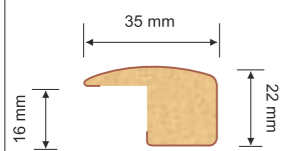

1850 (01)

PROFİL ÖLÇÜLƏRİ

EN	UZUNLUQ	QALINLIQ	ARALIQ
50 mm	2800 mm	18 mm	8 mm

1850 (02)

PROFİL ÖLÇÜLƏRİ

EN	UZUNLUQ	QALINLIQ	ARALIQ
50 mm	2800 mm	18 mm	8 mm

1850 (04)

PROFİL ÖLÇÜLƏRİ

EN	UZUNLUQ	QALINLIQ	ARALIQ
50 mm	2800 mm	18 mm	8 mm

2250

PROFİL ÖLÇÜLƏRİ

EN	UZUNLUQ	QALINLIQ	ARALIQ
50 mm	2800 mm	22 mm	8 mm

2260

PROFİL ÖLÇÜLƏRİ

EN	UZUNLUQ	QALINLIQ	ARALIQ
60 mm	2800 mm	22 mm	8 mm

Profillər

0820

PROFİL ÖLÇÜLƏRİ

EN	UZUNLUQ	QALINLIQ
20 mm	2800 mm	8 mm

1060

PROFİL ÖLÇÜLƏRİ

EN	UZUNLUQ	QALINLIQ
60 mm	2800 mm	10 mm

0835

PROFİL ÖLÇÜLƏRİ

EN	UZUNLUQ	QALINLIQ
20 mm	2800 mm	8 mm

2235

PROFİL ÖLÇÜLƏRİ

EN	UZUNLUQ	QALINLIQ	ARALIQ
35 mm	2800 mm	22 mm	16 mm

1670

PROFİL ÖLÇÜLƏRİ

EN	UZUNLUQ	QALINLIQ
70 mm	2800 mm	16 mm

Üzlənmiş Lövhlərin rəng spektri