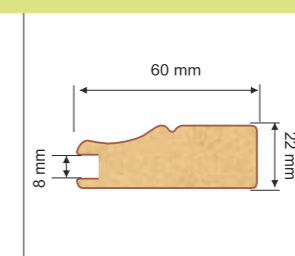

1850 (01)

PROFİL ÖLÇÜLƏRİ

EN	UZUNLUQ	QALINLIQ	ARALIQ
50 mm	2800 mm	18 mm	8 mm

1850 (02)

PROFİL ÖLÇÜLƏRİ

EN	UZUNLUQ	QALINLIQ	ARALIQ
50 mm	2800 mm	18 mm	8 mm

1850 (04)

PROFİL ÖLÇÜLƏRİ

EN	UZUNLUQ	QALINLIQ	ARALIQ
50 mm	2800 mm	18 mm	8 mm

2250

PROFİL ÖLÇÜLƏRİ

EN	UZUNLUQ	QALINLIQ	ARALIQ
50 mm	2800 mm	22 mm	8 mm

2260

PROFİL ÖLÇÜLƏRİ

EN	UZUNLUQ	QALINLIQ	ARALIQ
60 mm	2800 mm	22 mm	8 mm

Profillər

0820

PROFİL ÖLÇÜLƏRİ

EN	UZUNLUQ	QALINLIQ
20 mm	2800 mm	8 mm

1060

PROFİL ÖLÇÜLƏRİ

EN	UZUNLUQ	QALINLIQ
60 mm	2800 mm	10 mm

0835

PROFİL ÖLÇÜLƏRİ

EN	UZUNLUQ	QALINLIQ
20 mm	2800 mm	8 mm

2235

PROFİL ÖLÇÜLƏRİ

EN	UZUNLUQ	QALINLIQ	ARALIQ
35 mm	2800 mm	22 mm	16 mm

1670

PROFİL ÖLÇÜLƏRİ

EN	UZUNLUQ	QALINLIQ
70 mm	2800 mm	16 mm

Üzlənmiş Lövhlərin rəng spektri