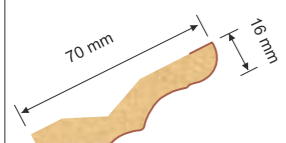

EN	UZUNLUQ	QALINLIQ	ARALIQ
50 mm	2800 mm	18 mm	8 mm

2250

PROFİL ÖLÇÜLƏRİ

EN	UZUNLUQ	QALINLIQ	ARALIQ
50 mm	2800 mm	22 mm	8 mm

2260

PROFİL ÖLÇÜLƏRİ

EN	UZUNLUQ	QALINLIQ	ARALIQ
60 mm	2800 mm	22 mm	8 mm

Profillər

0820

PROFİL ÖLÇÜLƏRİ

EN	UZUNLUQ	QALINLIQ
20 mm	2800 mm	8 mm

1060

PROFİL ÖLÇÜLƏRİ

EN	UZUNLUQ	QALINLIQ
60 mm	2800 mm	10 mm

0835

PROFİL ÖLÇÜLƏRİ

EN	UZUNLUQ	QALINLIQ
20 mm	2800 mm	8 mm

2235

PROFİL ÖLÇÜLƏRİ

EN	UZUNLUQ	QALINLIQ	ARALIQ
35 mm	2800 mm	22 mm	16 mm

1670

PROFİL ÖLÇÜLƏRİ

EN	UZUNLUQ	QALINLIQ
70 mm	2800 mm	16 mm

Üzlənmiş Lövhlərin rəng spektri